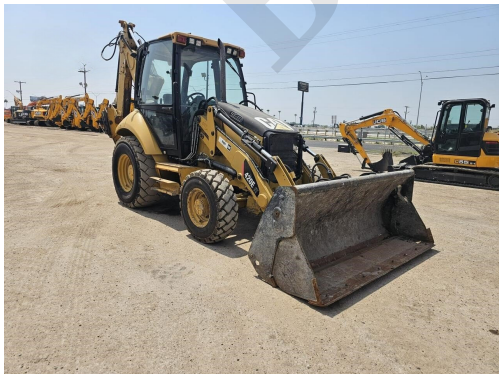

**2011 CATERPILLAR 420E IT**

### 2011 CATERPILLAR 420E IT

2011 CATERPILLAR 420E IT  
Hours 4,053 CAB/AC (MISSING A PANE OF GLASS).. 4X4.. EXTENDAHOE.. FRONT 4N1 BUCKET.. PILOT  
CONTROLS, Enclosed, 4WD

**\$59,000**

Contact

Adrienne

915-615-8555