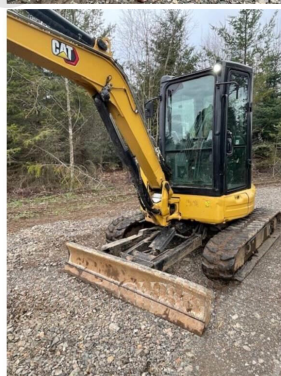

CAT 304E2 CRCB

PRODUCT DESCRIPTION

CAT 304E2 CRCB

Año 2020, 613 horas, Rops cerrado, A.C, hoja de llenado de 6 vías.

Excelente maquina. Revisado e inspeccionado recientemente, sin problemas

October 18, 2024