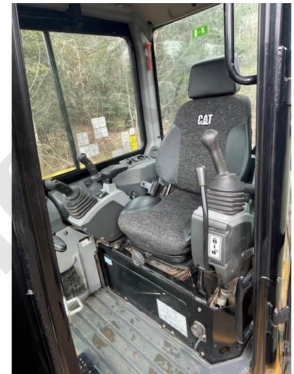

CAT 304E2 CRCB

PRODUCT DESCRIPTION

CAT 304E2 CRCB

Año 2020, 613 horas, Rops cerrado, A.C, hoja de llenado de 6 vías.

Excelente maquina. Revisado e inspeccionado recientemente, sin problemas

October 18, 2024